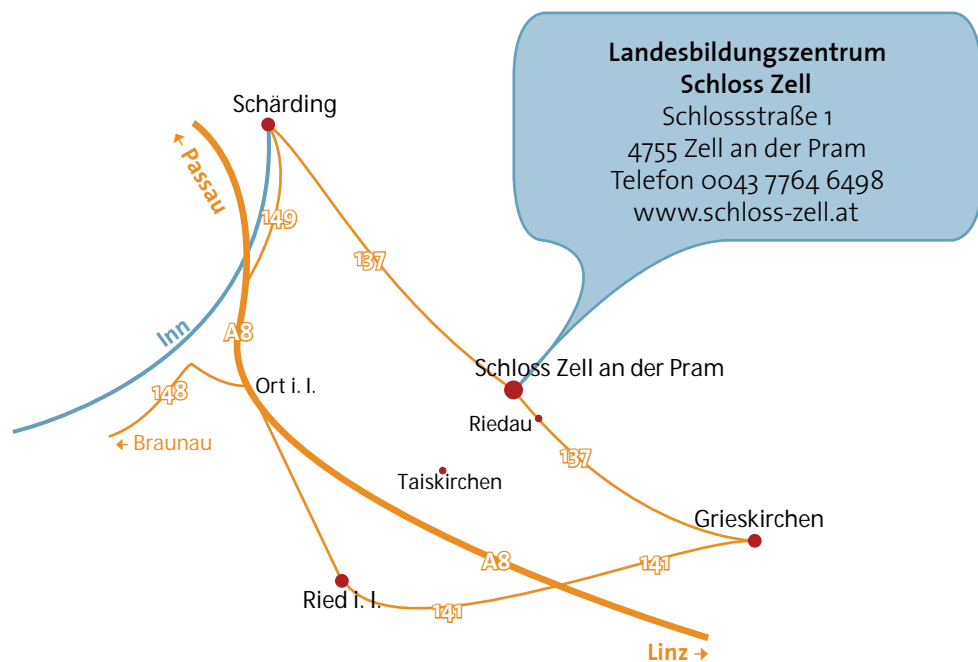

ANREISE zum Schloss Zell an der Pram

Inn-Salzach-Euregio / Regionalmanagement OÖ

5280 Braunau/Inn, Industriezeile 54

Telefon: 0043 7722/65100

E-mail: rmooe.ih@rmooe.at

www.inn-salzach-euregio.at, www.facebook.com/InnSalzachEuregio

www.rmooe.at

EUREGIO 17 Forum

Die kleine Eiszeit

Ein historisches Experiment
über die gesellschafts-
politischen Auswirkungen
des Klimawandels im
17. und 21. Jahrhundert

Dr. Philipp Blom

Schriftsteller, Journalist und Historiker

21. März 2017

19.00 Uhr

Schloss Zell an der Pram